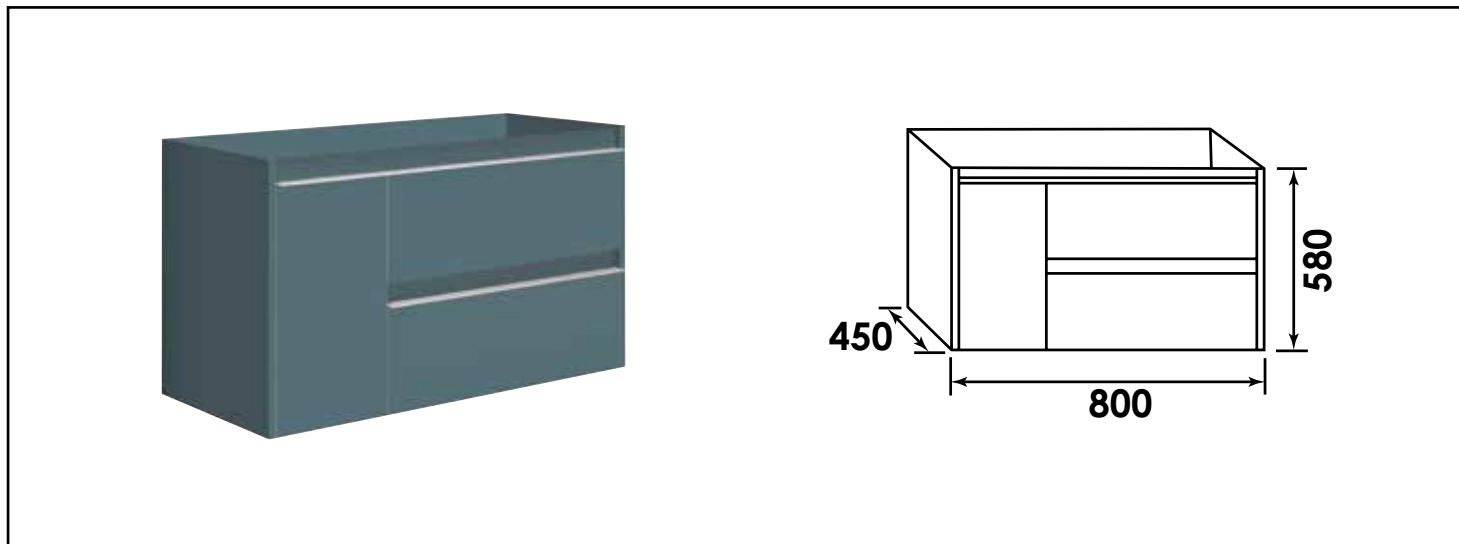

Référence : **401512018**

BLOC MEUBLE À SUSPENDRE BOSTON - LARG, 80 CM - BLEU PAON

CARACTÉRISTIQUES

Caisson complet à suspendre finition Bleu Paon
 Dimension : Largeur : 80 cm x Profondeur : 45cm x Hauteur : 58cm
 Corps de meuble avec vide sanitaire
 Structure du caisson (façade et corps) en panneaux de particules revêtu MDF, épaisseur : 16mm
 2 tiroirs et 1 porte en panneau de particules à ouverture totale et fermeture amortie
 Poignées en aluminium chromé
 2 points de fixation murale
 Accessoires en options : pieds réglables en hauteur : de 29 à 31cm
 Livré pré-monté, sans robinetterie, sans visserie de fixation murale, sans vidage, sans plan vasque, sans miroir
 Fabrication européenne
 Norme PEFC
 Ecotaxe en sus